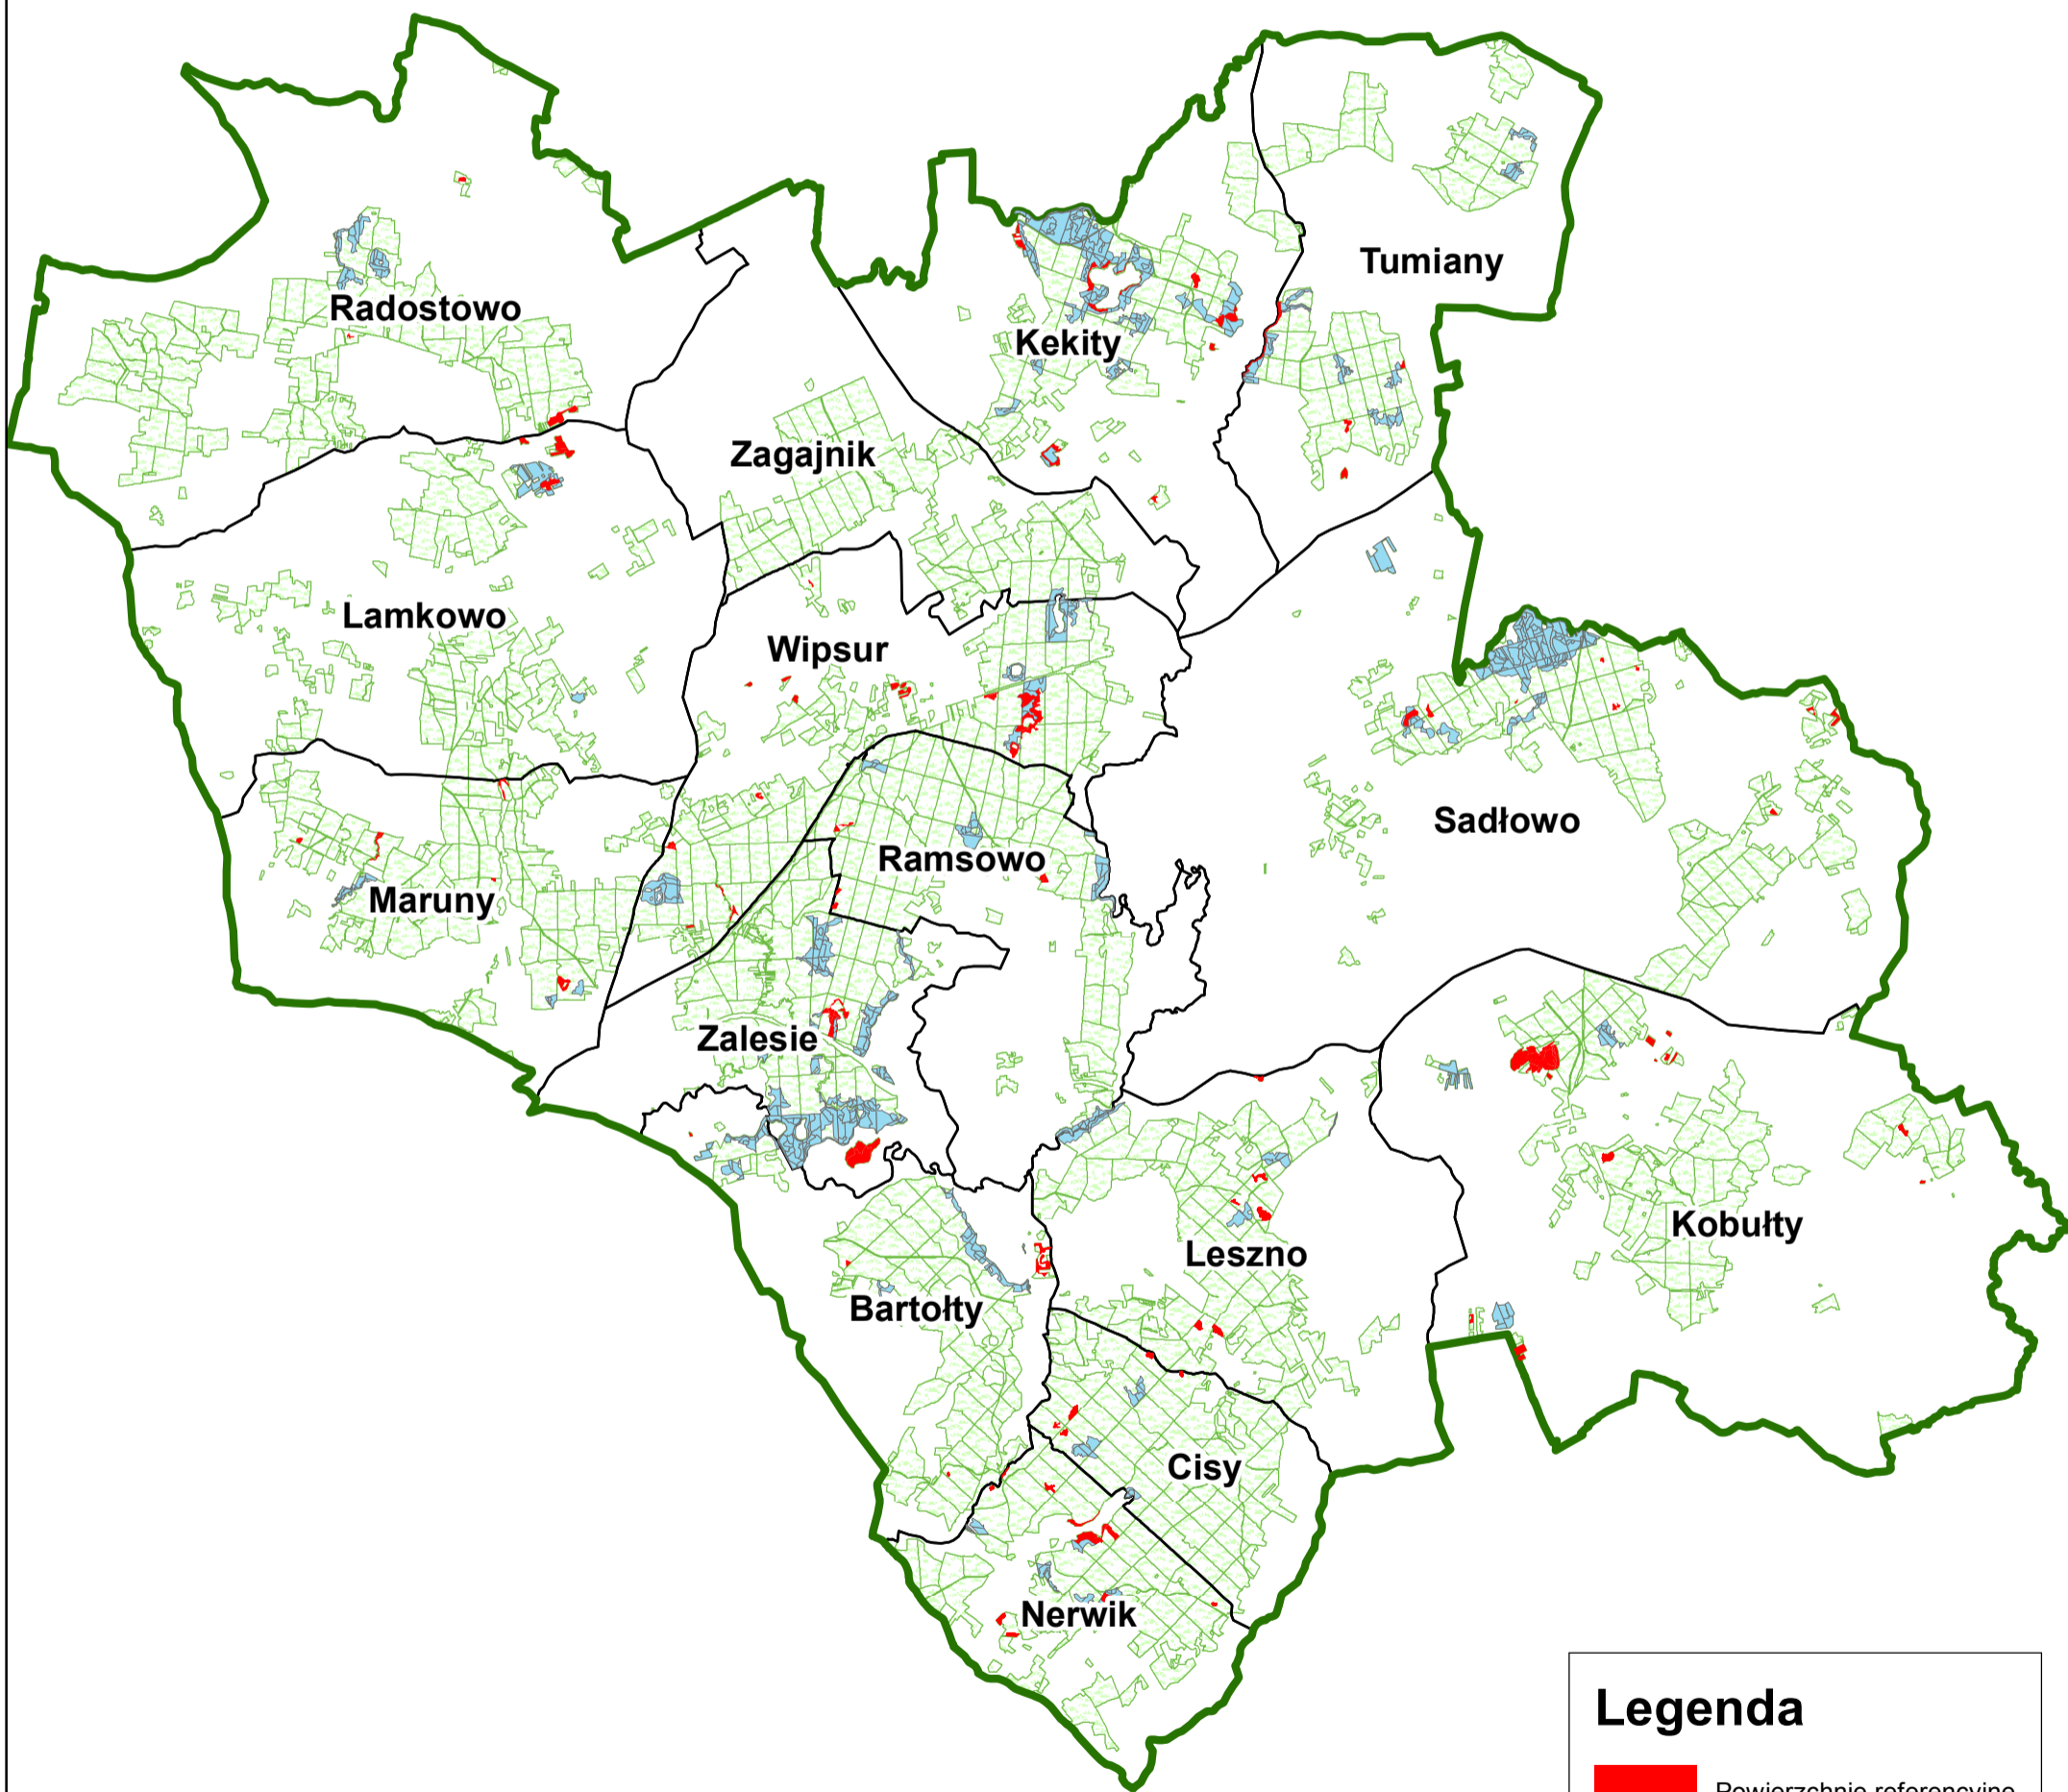

Nadleśnictwo Wipsowo

Ekosystemy referencyjne i powierzchnie ochronne

Legenda

-  Powierzchnie referencyjne
-  powierzchnie ochronne
-  Granica Nadleśnictwa
-  Leśnictwa
-  Powierzchnie leśne